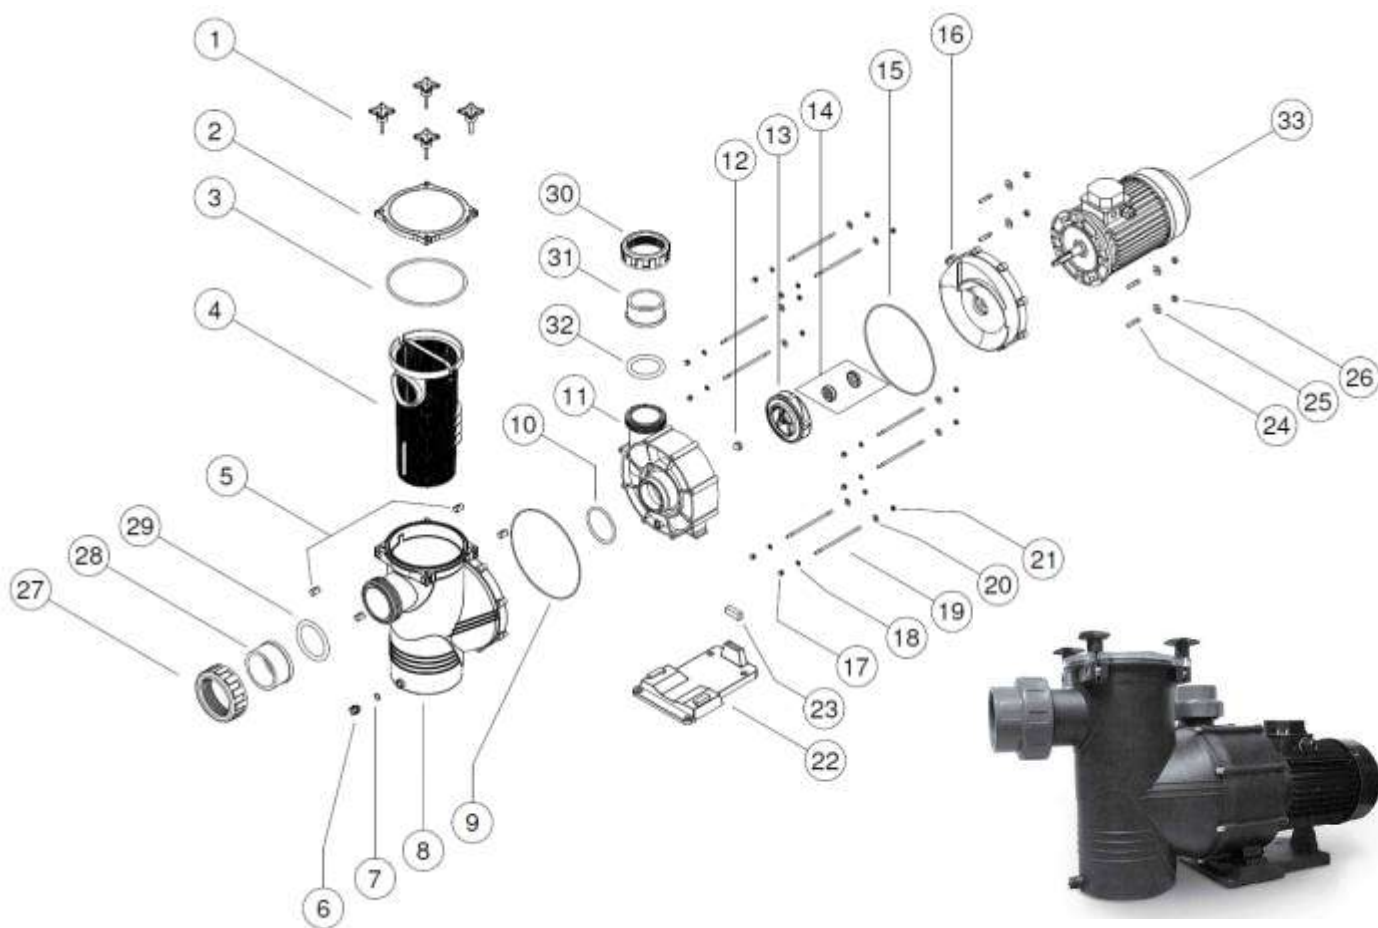

Pompa Big Discovery

Art.nr	Nr części	Cena netto w EURO/szt
HD001000	1	5,70
HD006035	2	37,20
HD021175	3	7,14
HD018025	4	19,68
HD026100	5	6,48
HD036000	6	1,02
HD021100	7	0,30
HD041110	8	142,92
HD021170	9	8,22
HD021180	10	3,96
HD041047	11	92,94
HD031075	12	6,00
HD051140	13 do 2,20kW , 45m ³ /h	22,20
HD051150	13 do 2,90kW , 63m ³ /h	22,20
HD051149	13 do 4,00kW , 72m ³ /h	21,12
HD056010	14	60,06
HD021095	15	7,86
HD061040	16	67,92
HD076055	27+28+29	58,02
HD076030	30+31+32	51,06